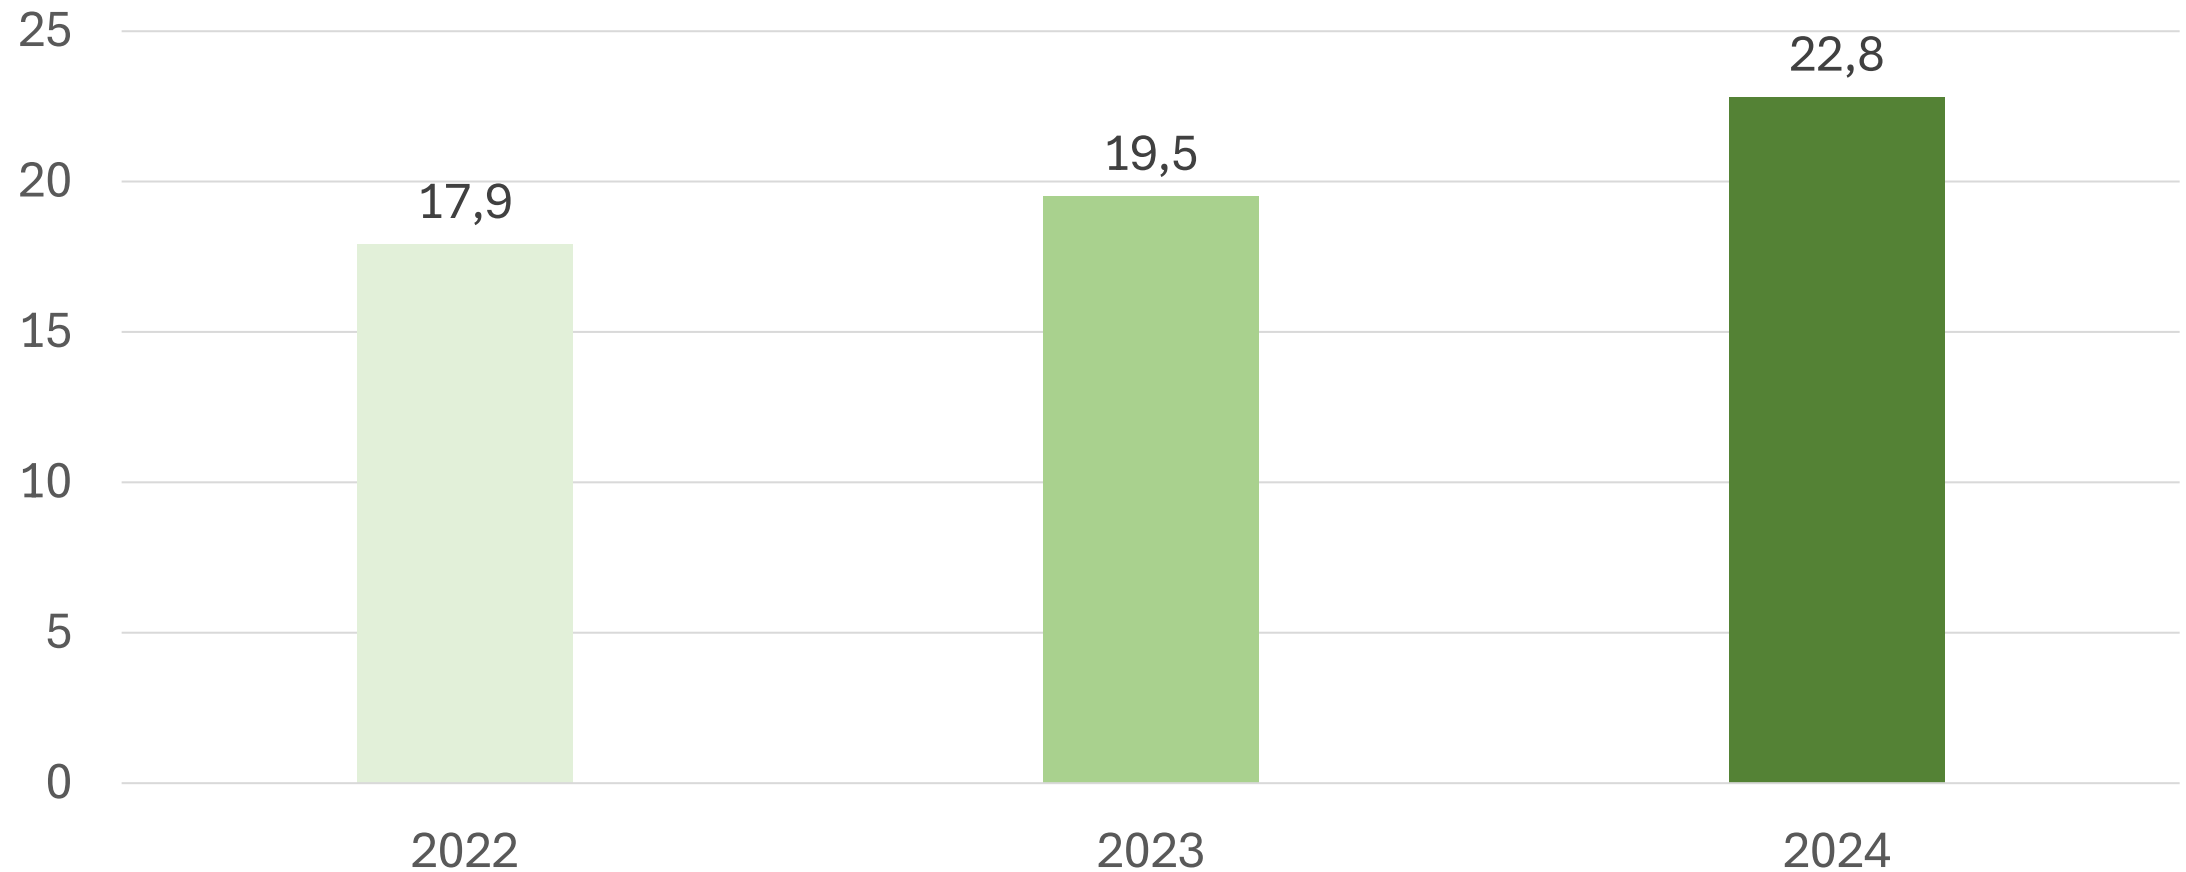

Ronder 2024 (2023)

Medlemmar 52 616 (42 539)

Gäster 12 049 (12 569)

Totalt 64 665 (55 108)

Ronder per aktiv medlem

Medlemsundersökning

761 svar (39% svarsfrekvens)

Övergripande mål