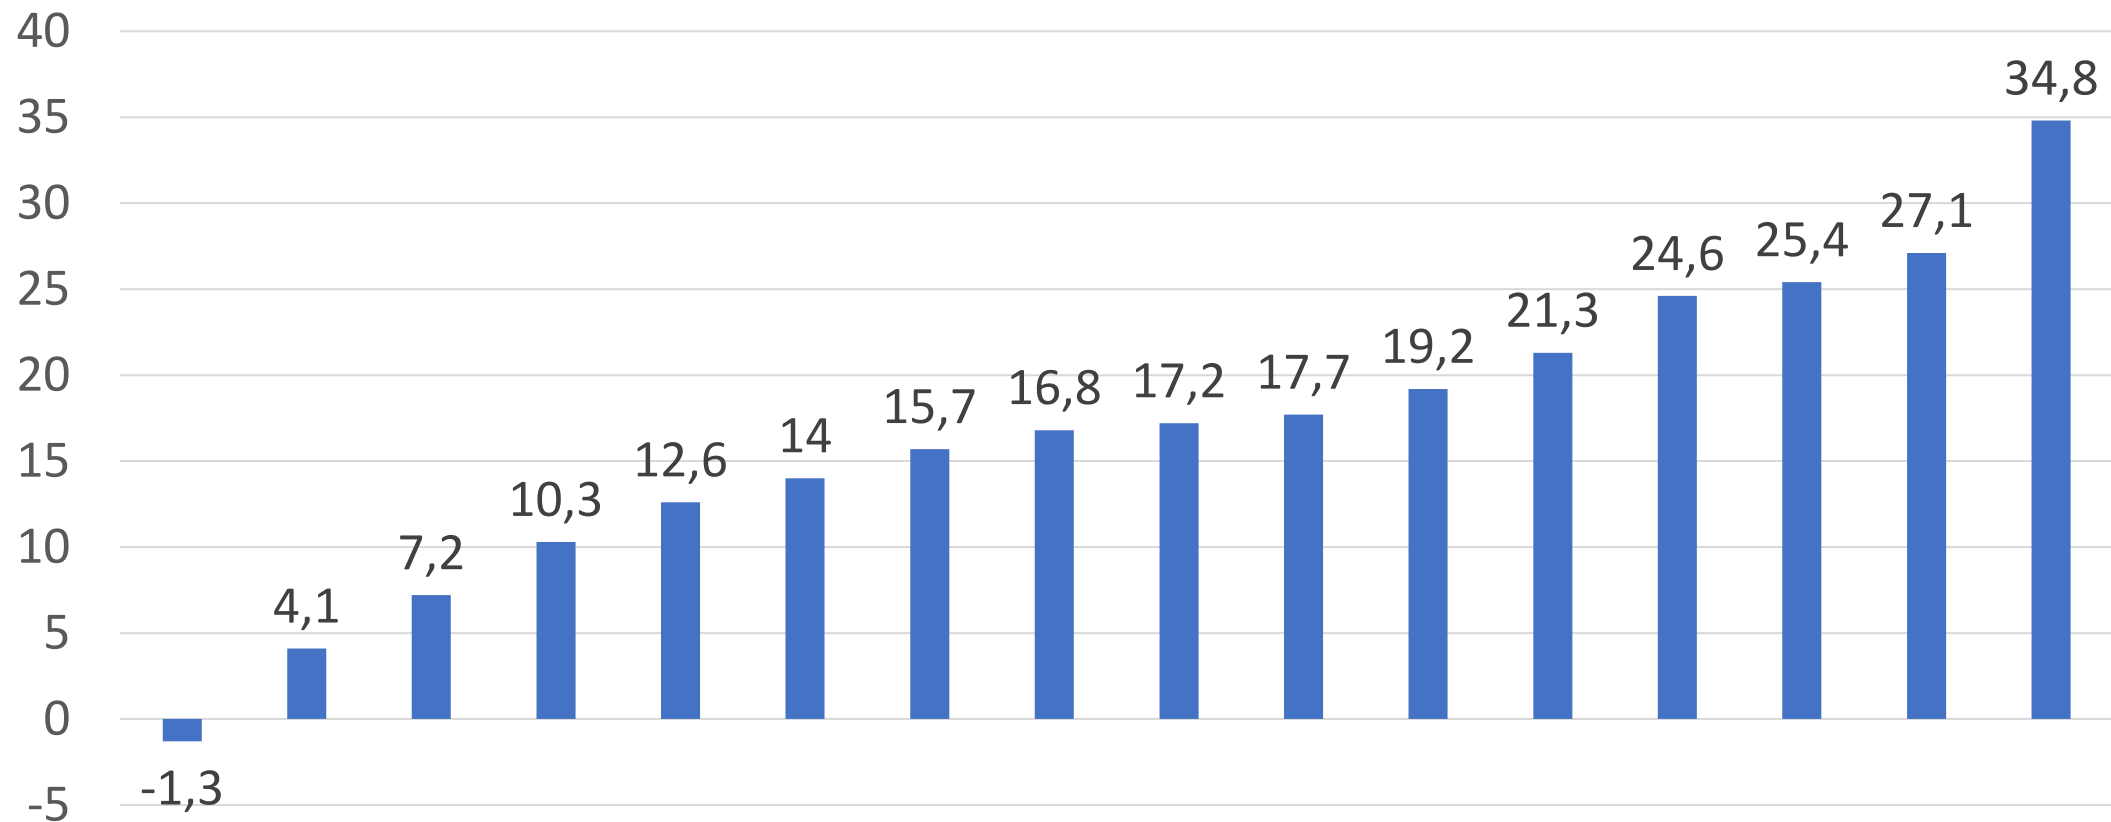

Referensgrupp hcp