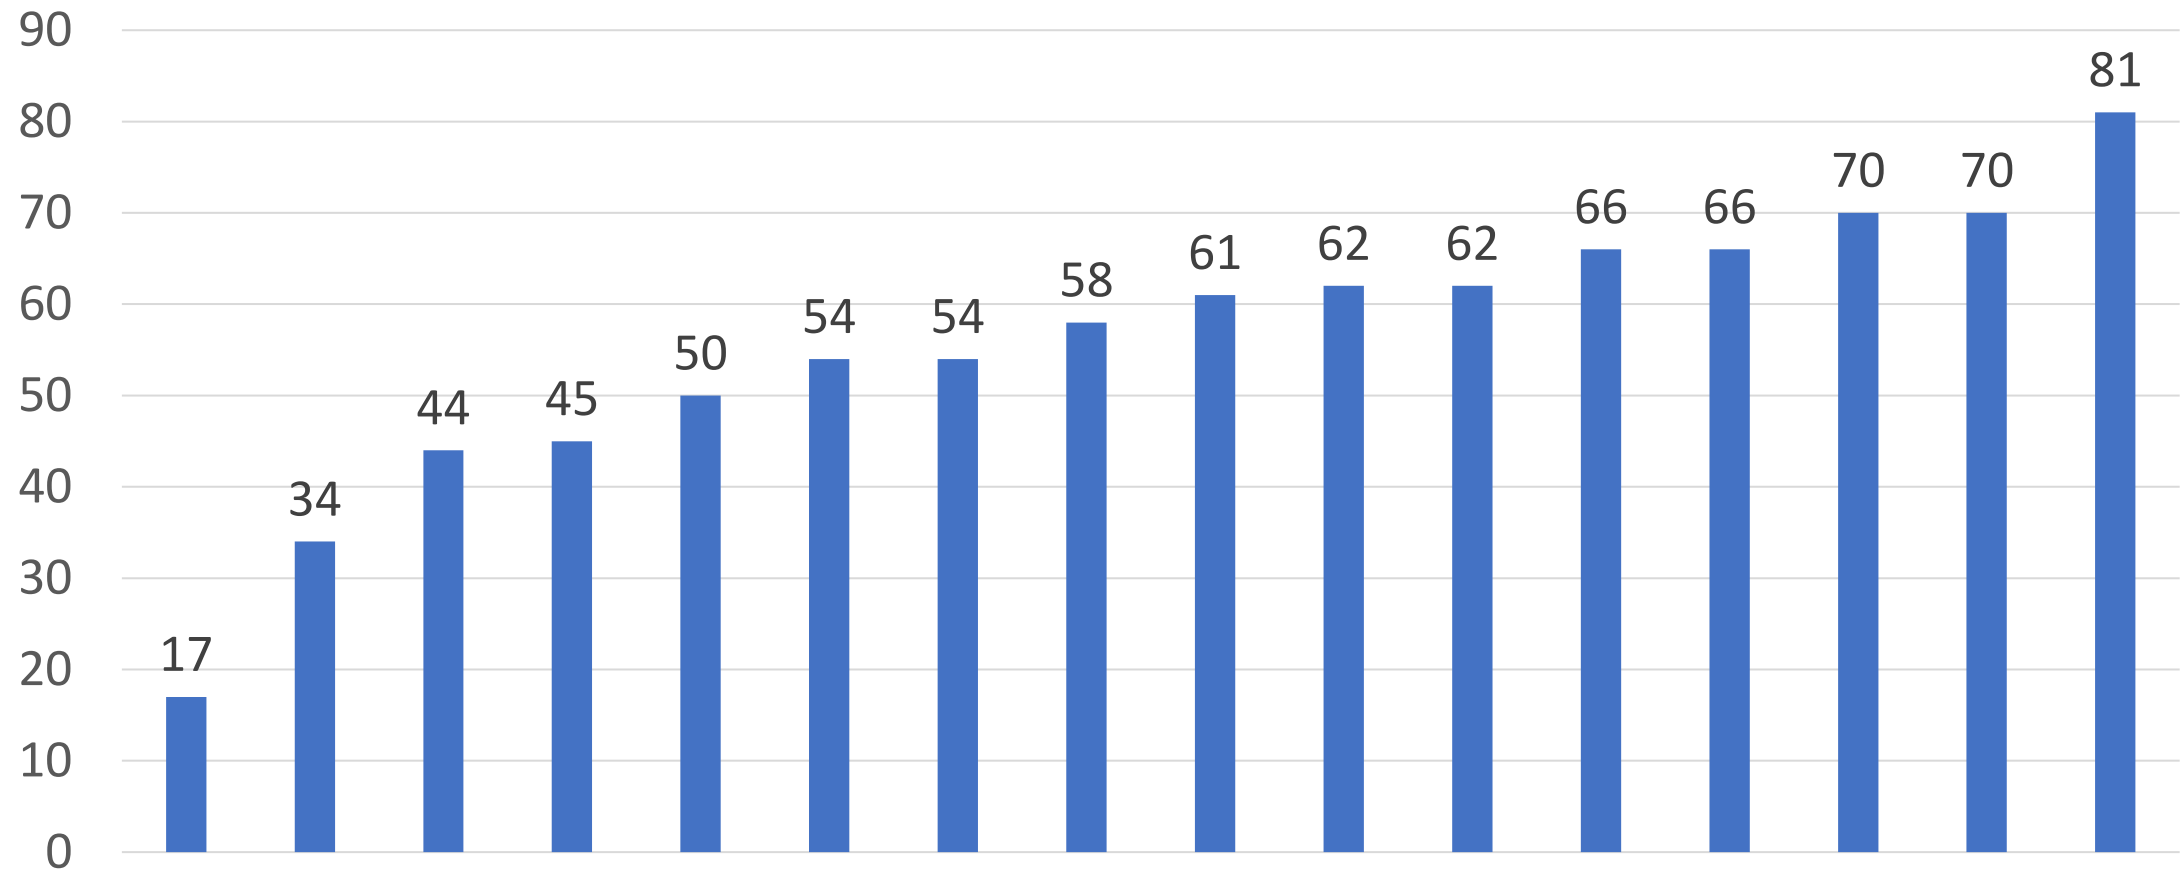

Referensgrupp ålder