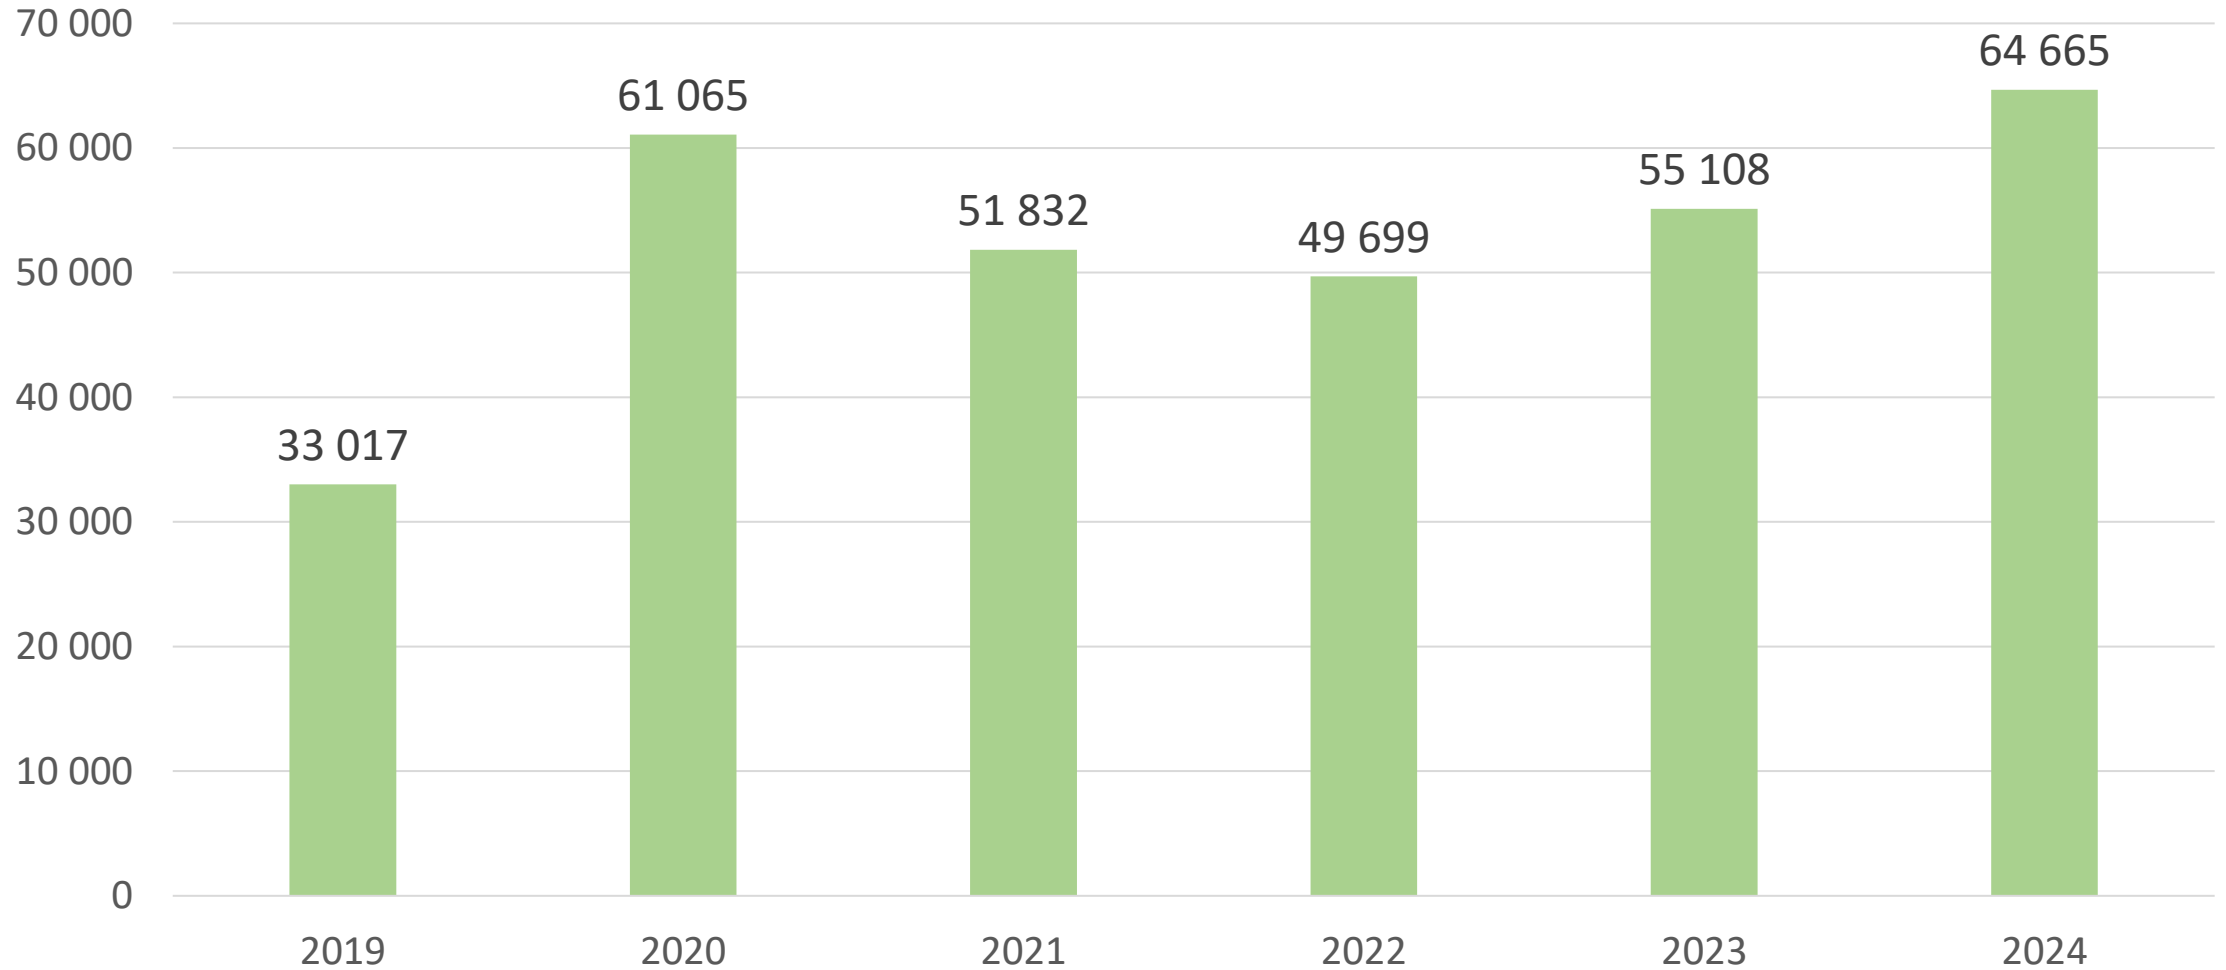

Lars Toreborg

Christine Törnquist (förhinder)

Elisabeth von Seth

Marie Wenning (förhinder)

Referensgrupp hcp

Referensgrupp ålder

Referensgrupp kön

Ronder 2019-2024

Ronder 2024 (2023)

Medlemmar 52 616 (42 539)

Gäster 12 049 (12 569)

Totalt 64 665 (55 108)

Ronder per aktiv medlem

Medlemsundersökning

761 svar (39% svarsfrekvens)

Övergripande mål