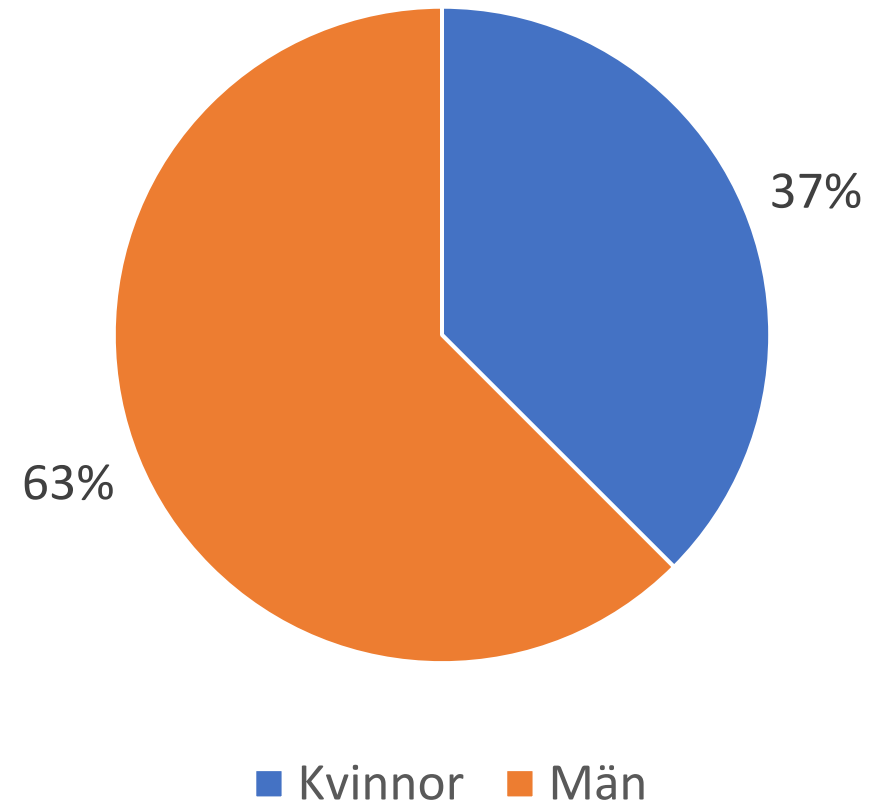

Lars Toreborg

Christine Törnquist (förhinder)

Elisabeth von Seth

Marie Wenning (förhinder)

Referensgrupp hcp

Referensgrupp ålder

Referensgrupp kön

Ronder 2019-2024

Ronder 2024 (2023)

Medlemmar 52 616 (42 539)

Gäster 12 049 (12 569)

Totalt 64 665 (55 108)

Ronder per aktiv medlem

Medlemsundersökning

761 svar (39% svarsfrekvens)

Övergripande mål