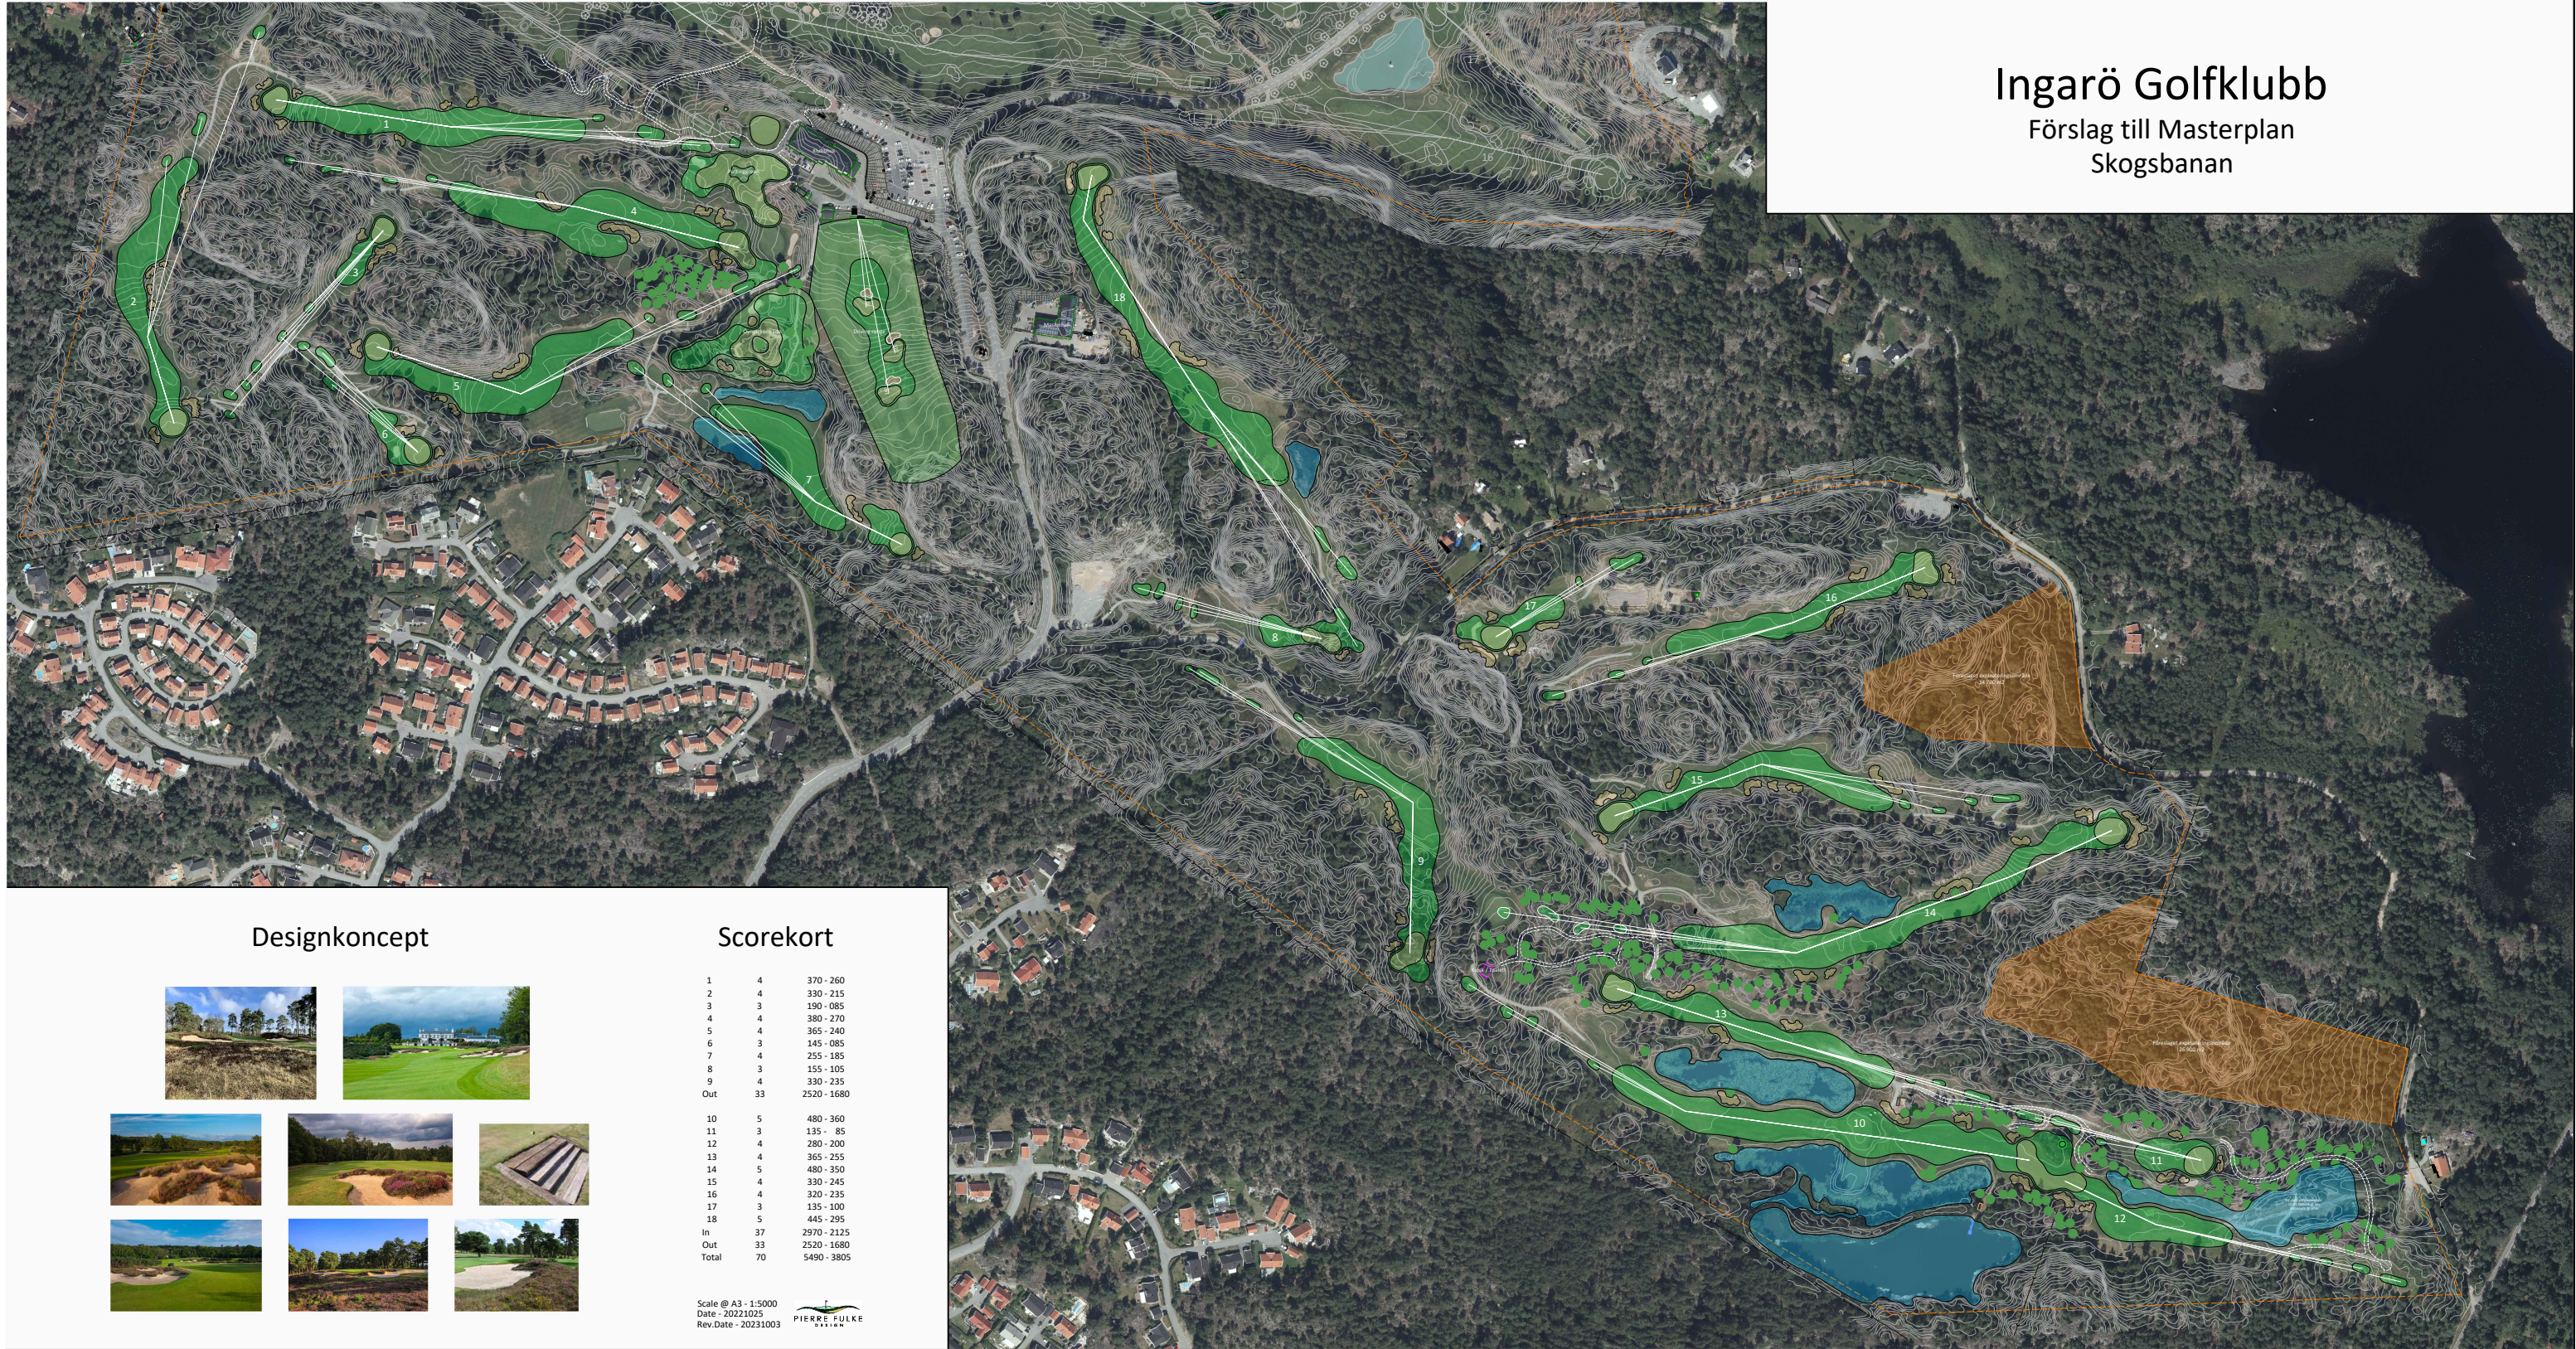

Ingarö Golfklubb

Förslag till Masterplan Skogsbanan

Designkoncept

Scorekort

| | | |
|-------|----|-------------|
| 1 | 4 | 370 - 260 |
| 2 | 4 | 330 - 215 |
| 3 | 3 | 190 - 085 |
| 4 | 4 | 380 - 270 |
| 5 | 4 | 365 - 240 |
| 6 | 3 | 145 - 085 |
| 7 | 4 | 255 - 185 |
| 8 | 3 | 155 - 105 |
| 9 | 4 | 330 - 235 |
| Out | 33 | 2520 - 1680 |
| 10 | 5 | 480 - 360 |
| 11 | 3 | 135 - 85 |
| 12 | 4 | 280 - 200 |
| 13 | 4 | 365 - 255 |
| 14 | 5 | 480 - 350 |
| 15 | 4 | 330 - 245 |
| 16 | 4 | 320 - 235 |
| 17 | 3 | 135 - 100 |
| 18 | 5 | 445 - 295 |
| In | 37 | 2970 - 2125 |
| Out | 33 | 2520 - 1680 |
| Total | 70 | 5490 - 3805 |

Scale @ A3 - 1:5000
 Date - 20221025
 Rev.Date - 20231003